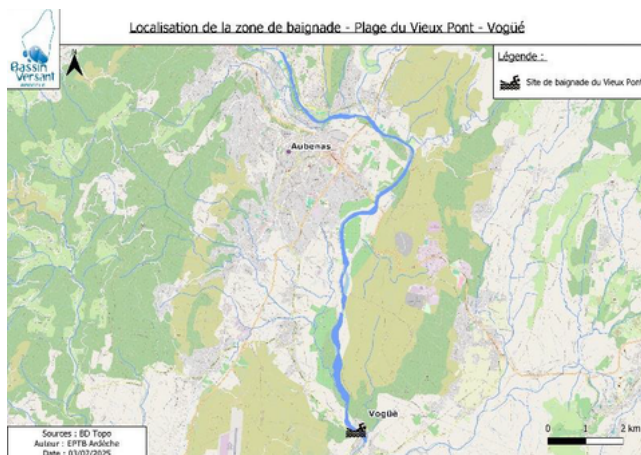

Qualité de l'eau de la baignade :

Classement sur quatre ans
(Directive 2006/7/CE) :

Bon

Année	2022	2023	2024	2025
Classement de la baignade				

Caractéristiques de la baignade :

Nom : Plage du vieux pont

Commune : Vogüé

Département : Ardèche 07

Responsable de la baignade : Commune de Vogüé

Période d'ouverture : du 1 juillet au 31 août

Surveillance : pas de surveillance

Fréquentation : 300 pers./jr

**Site non aménagé et non surveillé.
Baignade libre sous l'entière responsabilité
et aux risques et périls des usagers**

Épisodes de pollution au cours de la saison 2025 :

4 jours de fermeture par temps de pluie

Schéma de la zone de baignade :

- Activité baignade :**
- Zone de baignade
 - Point de prélèvement du contrôle sanitaire
- Couverture du sol :**
- Zone sous influence des niveaux de l'Ardèche (composée de sable, de dalles rocheuses et de végétation temporaire)
 - Plage
- Autres :**
- Routes
 - Surfaces bâties
 - Parking
 - Ripisylve, boisements rivulaires
 - Zone de jardins, parcs, potagers
 - Garrigue

Localisation de la zone de baignade :

Inventaire des sources de pollution et synthèse des actions :

Principales sources de pollution	Hierarchie Impact
Assainissements non collectifs (ANC)	1 - Important
Lessivage des voiries	1 - Important
Assainissement collectif (traitement - stations)	1 - Important
Réseaux d'assainissement	2 - Modéré