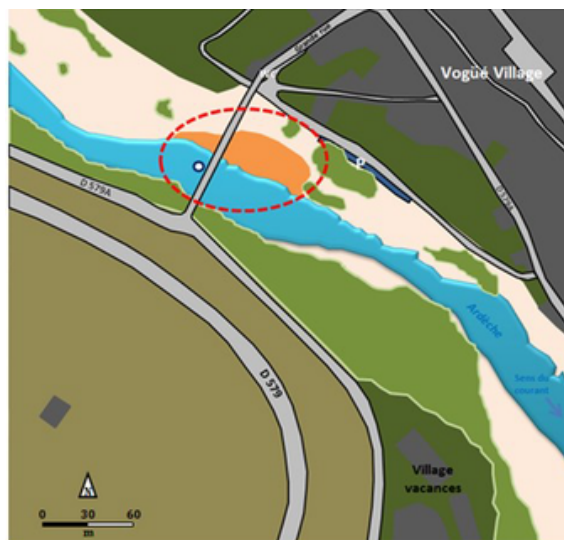

Qualité de l'eau de la baignade :

Classement sur quatre ans
(Directive 2006/7/CE) :

Bon

Année	2022	2023	2024	2025
Classement de la baignade				

Caractéristiques de la baignade :

Nom : Plage du vieux pont

Commune : Vogüé

Département : Ardèche 07

Responsable de la baignade : Commune de Vogüé

Période d'ouverture : du 1 juillet au 31 août

Surveillance : pas de surveillance

Fréquentation : 300 pers./jr

**Site non aménagé et non surveillé.
Baignade libre sous l'entière responsabilité
et aux risques et périls des usagers**

Épisodes de pollution au cours de la saison 2025 :

4 jours de fermeture par temps de pluie

Schéma de la zone de baignade :

- Activité baignade :**
- Zone de baignade
 - Point de prélèvement du contrôle sanitaire
- Couverture du sol :**
- Zone sous influence des niveaux de l'Ardèche (composée de sable, de dalles rocheuses et de végétation temporaire)
 - Plage
- Autres :**
- Routes
 - Surfaces bâties
 - Parking
 - Ripisylve, boisements rivulaires
 - Zone de jardins, parcs, potagers
 - Garrigue

Localisation de la zone de baignade :

Inventaire des sources de pollution et synthèse des actions :

Principales sources de pollution	Hierarchie Impact
Assainissements non collectifs (ANC)	1 - Important
Lessivage des voiries	1 - Important
Assainissement collectif (traitement - stations)	1 - Important
Réseaux d'assainissement	2 - Modéré